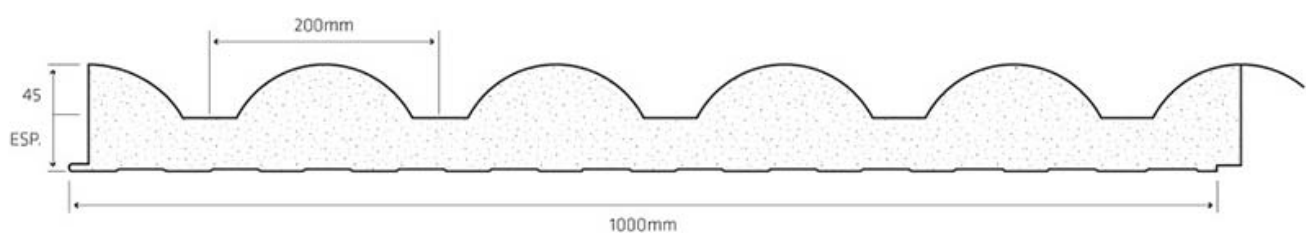

Imitação Telha

Dados Técnicos

Esquema

Medidas

Espessura

45

Cores

RAL 8004R	RAL 9005R	RAL 1015R
------------------	------------------	------------------