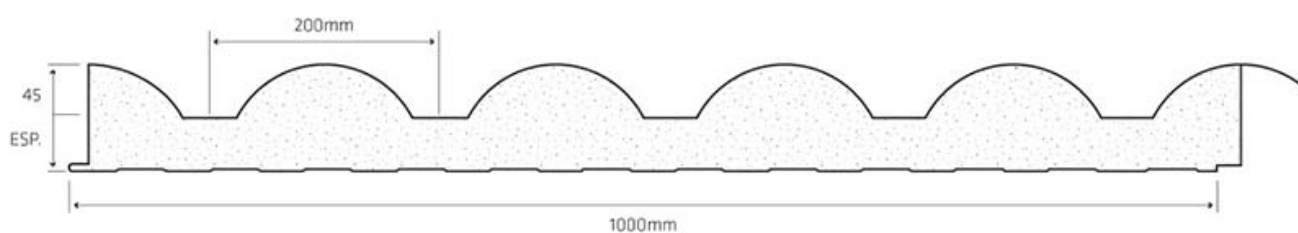

Imitação Telha

Dados Técnicos

Esquema

Medidas

Espessura

45

Cores

RAL 8004R	RAL 9005R	RAL 1015R
------------------	------------------	------------------