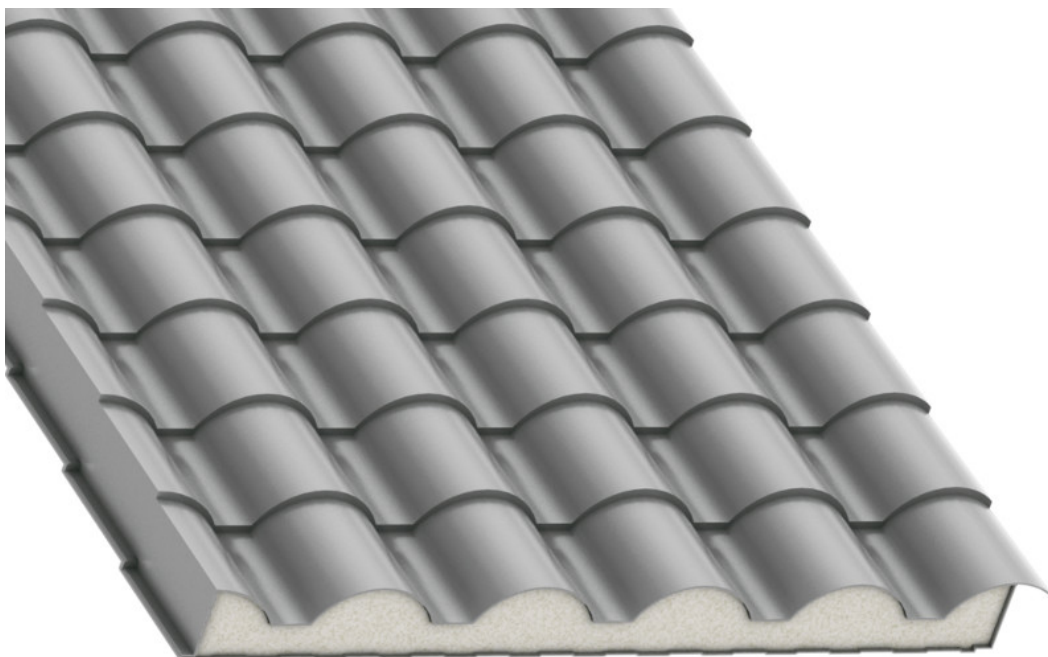

Imitação Telha

Dados Técnicos

Esquema

Medidas

Espessura

45

Cores

RAL 8004R	RAL 9005R	RAL 1015R
------------------	------------------	------------------