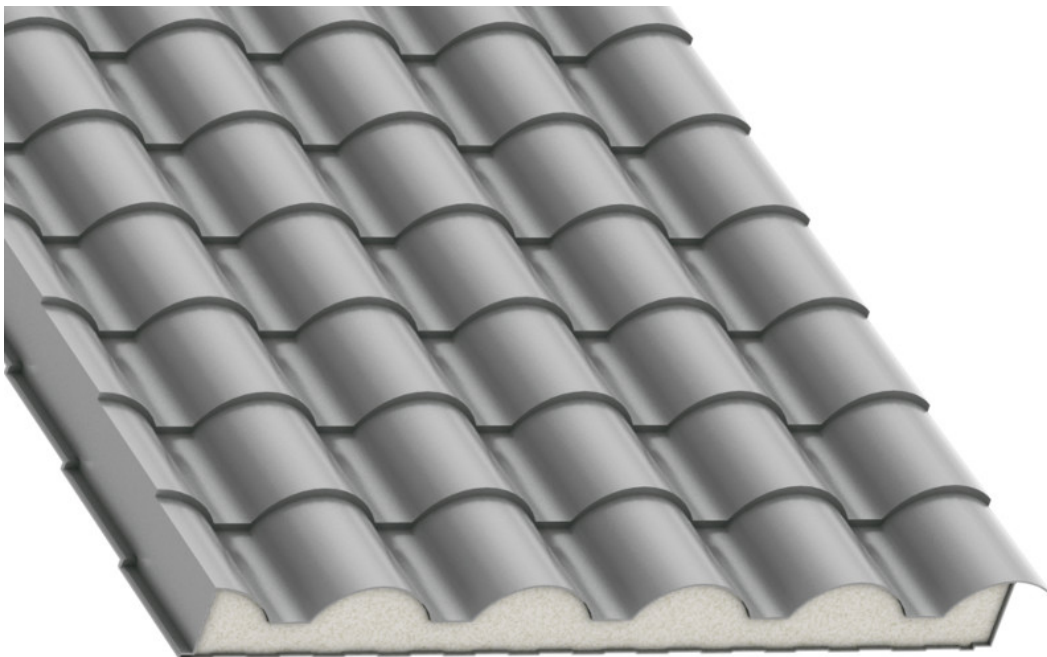

Imitação Telha

Dados Técnicos

Esquema

Medidas

Espessura

45

Cores

RAL 8004R	RAL 9005R	RAL 1015R
------------------	------------------	------------------