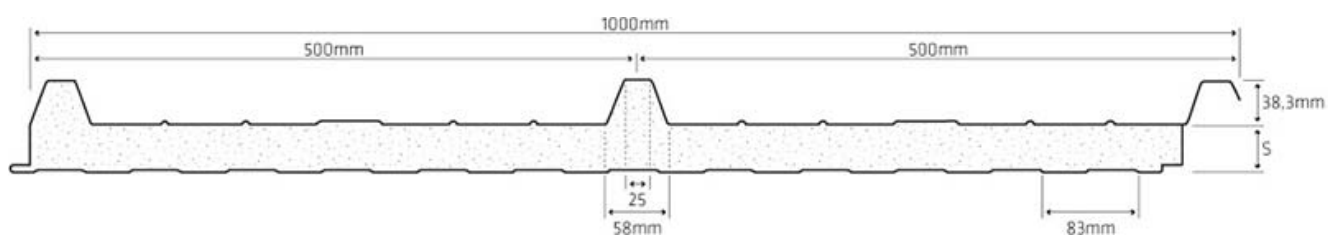

Painel Sandwich 3 Ondas

Dados Técnicos

Esquema

Medidas

Espessura			
30	40	50	60

Cores

RAL 3009	RAL 9006	RAL 9010
----------	----------	----------