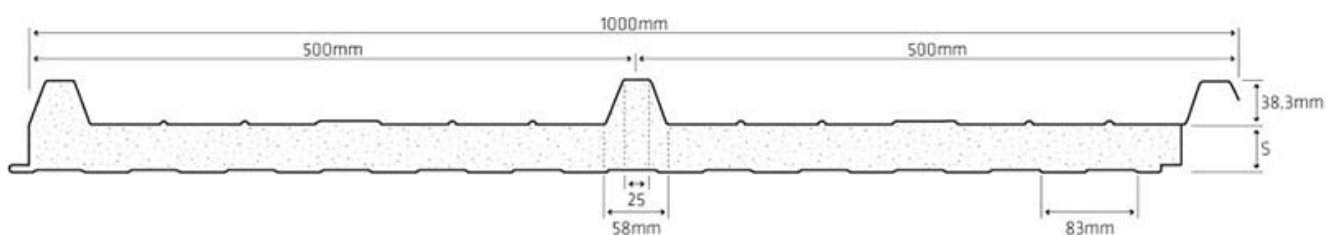

3 VAGUES

Données Techniques

Schème

Mesures

Épaisseur			
30	40	50	60

Couleurs