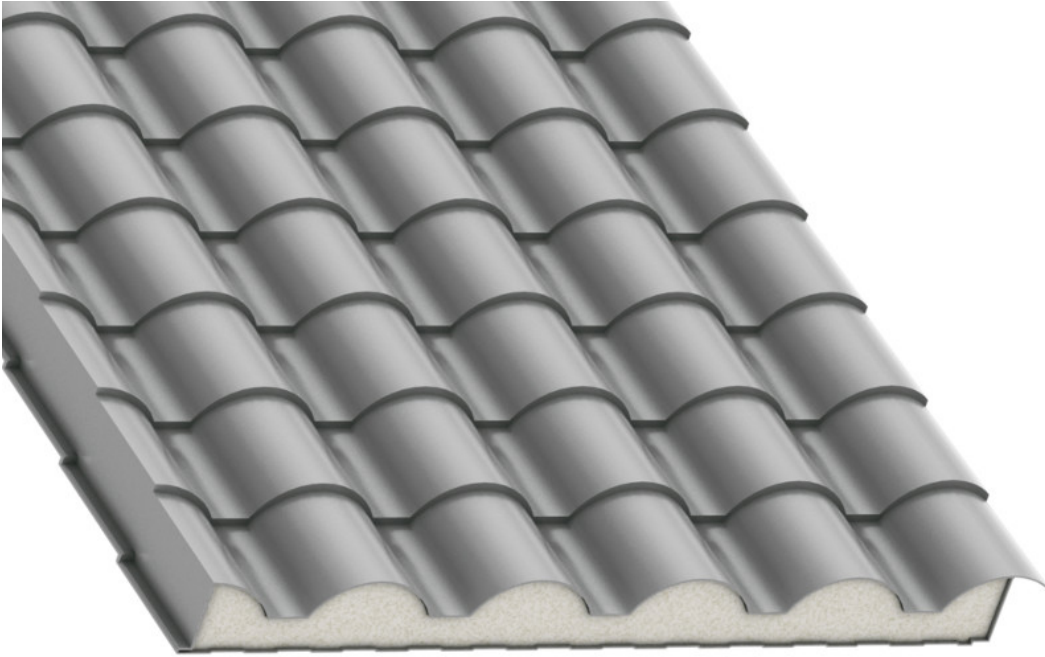

Imitation de tuile

Données Techniques

Schème

Mesures

Épaisseur

45

Couleurs

 RAL 8004R	 RAL 9005R	 RAL 1015R
---	---	---