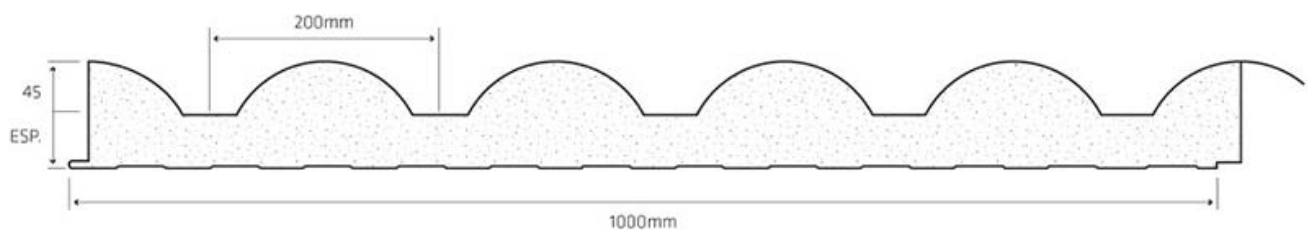

Imitation de tuile

Données Techniques

Schème

Mesures

Épaisseur

45

Couleurs

 RAL 8004R	 RAL 9005R	 RAL 1015R
---	---	---